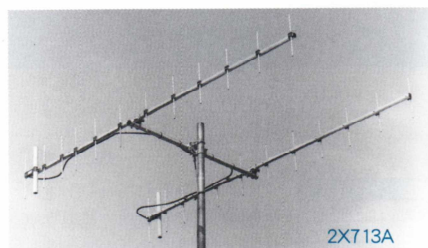

## 430MHz ロングジョン・ビーム

- ★優れた設計・高度な検証で比類ないビームパターンと高利得を実現。
- ★低損失、高強度で高い安定性を誇るUHF帯高ロングジョンビームアンテナ。

CDx727, x720, x713Aの各シリーズは、目的の信号を強力にピックアップする選択性とゲインを重視した新しいコンセプトによるアンテナです。従来のアンテナの多くは放射パターンよりもゲインを追求したものでした。

しかしUHFアンテナではG/T (ゲイン/雑音)比が決め手となり、都市雑音や他局の混信の多い状況やLNAを活用する場合には、不要輻射の少ないアンテナが威力を発揮します。ゲインだけを重視したアンテナではノ

イズが埋もれて聞こえなかった信号が、これらのアンテナでは浮き上がって聞こえる事がしばしば起こります。アンテナは地上測定だけの評価では大地等の影響を受けやすく、正確な性能評価が難しいため不十分です。

CDのV・UHFアンテナは優れた設計方法で開発し、EME(月面反射)通信や太陽雑音を捉えての性能評価等、高度な検証と評価が加えられています。x727を例にとれば、単体ゲインは20.9dBiで、サイドローブは実に-20dB以下の比類が無いパターンを得ています。各アンテナの放射ユニットにはストリップライン整合とバランが内蔵され、低損失の同軸ケーブルを採用したスタックケーブルにより(x727, x720シリーズには低損失パワーブリッターも併用)効率よく電力供給を行うようまなく吟味された設計がなされています。各モデルには2列2段等の増設キットも用意されています。

超低損失性能と均一性能が得られる新ラジエータユニット

CDタイプ  
2分配器05D

x211A, x213, x720, x727などのシリーズに用いられるパワースプリッター  
※x209A, x713Aシリーズは、75Ω系スタックケーブルとT型コネクタによるQマッチケーブル型

Model	2x713A	2x720	4x720	4x720-1	8x720
周波数 (MHz)	430	430	430	430	430
エレメント数	13×2	20×2	20×4	20×2×2	20×4×2
F・ゲイン (dBi)	19.8	22.0	25.0	24.8	27.8
F / B 比 (dB)	23	23	25	25	25
入力 PEP (kW)	1	1	2	2	2
ブーム長 (m)	2.3	3.97	3.97	3.97	3.97
エレメント長 (m)	0.3	0.3	0.3	0.3	0.3
スタック幅 (m)	1.0	1.4	4.7	1.6×1.4	1.6×4.4
回転半径 (m)	1.5	2.5	3.4	2.5	3.2
マスト径 (mm)	48~61	48~61	48~61	48~61	48~61
風圧面積 (㎡)	0.19	0.3	0.7	0.6	1.5
質量 (kg)	4.4	7.8	20.0	15.7	43.0
推奨ローテータ	RC5-x	RC5-x	RC5A-x	RC5-x	RC5A, ERC5A
価 格	¥62,480	¥84,700	¥211,200	¥202,400	¥446,600