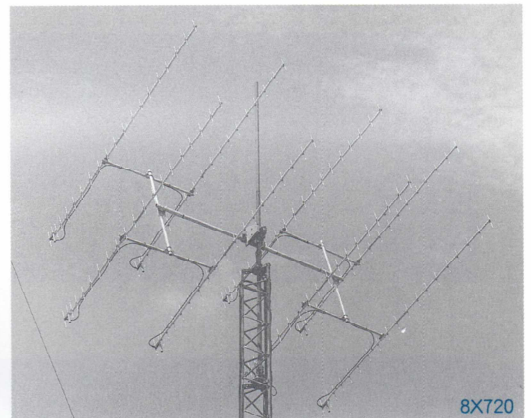

## 430MHz ロングジョン・ビーム

- ★優れた設計・高度な検証で比類ないビームパターンと高利得を実現。
- ★低損失、高強度で高い安定性を誇るUHF帯高ロングジョンビームアンテナ。

CDx727, x720, x713Aの各シリーズは、目的の信号を強力にピックアップする選択性とゲインを重視した新しいコンセプトによるアンテナです。従来のアンテナの多くは放射パターンよりもゲインを追求したものでした。

しかしUHFアンテナではG/T (ゲイン/雑音)比が決め手となり、都市雑音や他局の混信の多い状況やLNAを活用する場合には、不要輻射の少ないアンテナが威力を発揮します。ゲインだけを重視したアンテナではノ

イズが埋もれて聞こえなかった信号が、これらのアンテナでは浮き上がって聞こえる事がしばしば起こります。アンテナは地上測定だけの評価では大地等の影響を受けやすく、正確な性能評価が難しいため不十分です。

CDのV・UHFアンテナは優れた設計方法で開発し、EME(月面反射)通信や太陽雑音を捉えての性能評価等、高度な検証と評価が加えられています。x727を例にとれば、単体ゲインは20.9dBiで、サイドローブは実に-20dB以下の比類が無いパターンを得ています。各アンテナの放射ユニットにはストリップライン整合とバランが内蔵され、低損失の同軸ケーブルを採用したスタックケーブルにより(x727, x720シリーズには低損失パワーブリッターも併用)効率よく電力供給を行うようまなく吟味された設計がなされています。各モデルには2列2段等の増設キットも用意されています。