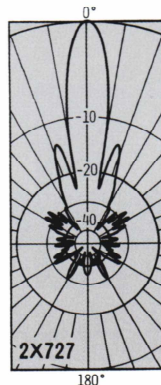

Long John Beams for 430MHz

430MHz ロングジョン・ビーム

- ★優れた設計・高度な検証で比類ないビームパターンと高利得を実現。
- ★低損失、高強度で高い安定性を誇るUHF帯高ロングジョンビームアンテナ。

CDx727, x720, x713Aの各シリーズは、目的の信号を強力にピックアップする選択性とゲインを重視した新しいコンセプトによるアンテナです。従来のアンテナの多くは放射パターンよりもゲインを追求したものでした。

しかしUHFアンテナではG/T (ゲイン/雑音)比が決め手となり、都市雑音や他局の混信の多い状況やLNAを活用する場合には、不要輻射の少ないアンテナが威力を発揮します。ゲインだけを重視したアンテナではノ

イズが埋もれて聞こえなかった信号が、これらのアンテナでは浮き上がって聞こえる事がしばしば起こります。アンテナは地上測定だけの評価では大地等の影響を受けやすく、正確な性能評価が難しいため不十分です。

CDのV・UHFアンテナは優れた設計方法で開発し、EME(月面反射)通信や太陽雑音を捉えての性能評価等、高度な検証と評価が加えられています。x727を例にとれば、単体ゲインは20.9dBiで、サイドローブは実に-20dB以下の比類が無いパターンを得ています。各アンテナの放射ユニットにはストリップライン整合とバランが内蔵され、低損失の同軸ケーブルを採用したスタックケーブルにより(x727, x720シリーズには低損失パワーブリッターも併用)効率よく電力供給を行うようまなく吟味された設計がなされています。各モデルには2列2段等の増設キットも用意されています。

超低損失性能と均一性能が得られる新ラジエータユニット