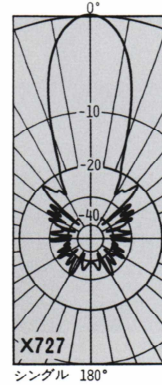

Long John Beams for 430MHz

430MHz ロングジョン・ビーム

- ★優れた設計・高度な検証で比類ないビームパターンと高利得を実現。
- ★低損失、高強度で高い安定性を誇るUHF帯高ロングジョンビームアンテナ。

CDx727, x720, x713Aの各シリーズは、目的の信号を強力にピックアップする選択性とゲインを重視した新しいコンセプトによるアンテナです。従来のアンテナの多くは放射パターンよりもゲインを追求したものでした。

しかしUHFアンテナではG/T (ゲイン/雑音)比が決め手となり、都市雑音や他局の混信の多い状況やLNAを活用する場合には、不要輻射の少ないアンテナが威力を発揮します。ゲインだけを重視したアンテナではノ

イズが埋もれて聞こえなかった信号が、これらのアンテナでは浮き上がって聞こえる事がしばしば起こります。アンテナは地上測定だけの評価では大地等の影響を受けやすく、正確な性能評価が難しいため不十分です。

CDのV・UHFアンテナは優れた設計方法で開発し、EME(月面反射)通信や太陽雑音を捉えての性能評価等、高度な検証と評価が加えられています。x727を例にとれば、単体ゲインは20.9dBiで、サイドローブは実に-20dB以下の比類が無いパターンを得ています。各アンテナの放射ユニットにはストリップライン整合とバランが内蔵され、低損失の同軸ケーブルを採用したスタックケーブルにより(x727, x720シリーズには低損失パワーブリッターも併用)効率よく電力供給を行うようまなく吟味された設計がなされています。各モデルには2列2段等の増設キットも用意されています。

超低損失性能と均一性能が得られる新ラジエータユニット