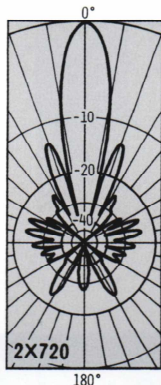

Long John Beams for 430MHz

430MHz ロングジョン・ビーム

- ★優れた設計・高度な検証で比類ないビームパターンと高利得を実現。
- ★低損失、高強度で高い安定性を誇るUHF帯高ロングジョンビームアンテナ。

CDx727, x720, x713Aの各シリーズは、目的の信号を強力にピックアップする選択性とゲインを重視した新しいコンセプトによるアンテナです。従来のアンテナの多くは放射パターンよりもゲインを追求したものでした。

しかしUHFアンテナではG/T (ゲイン/雑音)比が決め手となり、都市雑音や他局の混信の多い状況やLNAを活用する場合には、不要輻射の少ないアンテナが威力を発揮します。ゲインだけを重視したアンテナではノ

イズが埋もれて聞こえなかった信号が、これらのアンテナでは浮き上がって聞こえる事がしばしば起こります。アンテナは地上測定だけの評価では大地等の影響を受けやすく、正確な性能評価が難しいため不十分です。

CDのV・UHFアンテナは優れた設計方法で開発し、EME(月面反射)通信や太陽雑音を捉えての性能評価等、高度な検証と評価が加えられています。x727を例にとれば、単体ゲインは20.9dBiで、サイドローブは実に-20dB以下の比類が無いパターンを得ています。各アンテナの放射ユニットにはストリップライン整合とバランが内蔵され、低損失の同軸ケーブルを採用したスタックケーブルにより(x727, x720シリーズには低損失パワーブリッターも併用)効率よく電力供給を行うようまなく吟味された設計がなされています。各モデルには2列2段等の増設キットも用意されています。

超低損失性能と均一性能が得られる新ラジエータユニット