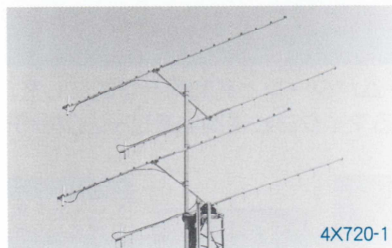

## 430MHz ロングジョン・ビーム

- ★優れた設計・高度な検証で比類ないビームパターンと高利得を実現。
- ★低損失、高強度で高い安定性を誇るUHF帯高ロングジョンビームアンテナ。

CDx727, x720, x713Aの各シリーズは、目的の信号を強力にピックアップする選択性とゲインを重視した新しいコンセプトによるアンテナです。従来のアンテナの多くは放射パターンよりもゲインを追求したものでした。

しかしUHFアンテナではG/T (ゲイン/雑音)比が決め手となり、都市雑音や他局の混信の多い状況やLNAを活用する場合には、不要輻射の少ないアンテナが威力を発揮します。ゲインだけを重視したアンテナではノ

イズが埋もれて聞こえなかった信号が、これらのアンテナでは浮き上がって聞こえる事がしばしば起こります。アンテナは地上測定だけの評価では大地等の影響を受けやすく、正確な性能評価が難しいため不十分です。

CDのV・UHFアンテナは優れた設計方法で開発し、EME(月面反射)通信や太陽雑音を捉えての性能評価等、高度な検証と評価が加えられています。x727を例にとれば、単体ゲインは20.9dBiで、サイドローブは実に-20dB以下の比類が無いパターンを得ています。各アンテナの放射ユニットにはストリップライン整合とバランが内蔵され、低損失の同軸ケーブルを採用したスタックケーブルにより(x727, x720シリーズには低損失パワーブリッターも併用)効率よく電力供給を行うようまなく吟味された設計がなされています。各モデルには2列2段等の増設キットも用意されています。

超低損失性能と均一性能が得られる新ラジエータユニット

CDタイプ  
2分配器05D

x211A, x213, x720, x727などのシリーズに用いられるパワースプリッター  
※x209A, x713Aシリーズは、75Ω系スタックケーブルとT型コネクタによるQマッチケーブル型

Model	2x713A	2x720	4x720	4x720-1	8x720
周波数 (MHz)	430	430	430	430	430
エレメント数	13×2	20×2	20×4	20×2×2	20×4×2
F・ゲイン (dBi)	19.8	22.0	25.0	24.8	27.8
F / B 比 (dB)	23	23	25	25	25
入力 PEP (kW)	1	1	2	2	2
ブーム長 (m)	2.3	3.97	3.97	3.97	3.97
エレメント長 (m)	0.3	0.3	0.3	0.3	0.3
スタック幅 (m)	1.0	1.4	4.7	1.6×1.4	1.6×4.4
回転半径 (m)	1.5	2.5	3.4	2.5	3.2
マスト径 (mm)	48~61	48~61	48~61	48~61	48~61
風圧面積 (㎡)	0.19	0.3	0.7	0.6	1.5
質量 (kg)	4.4	7.8	20.0	15.7	43.0
推奨ローテータ	RC5-x	RC5-x	RC5A-x	RC5-x	RC5A, ERC5A
価 格	¥62,480	¥84,700	¥211,200	¥202,400	¥446,600