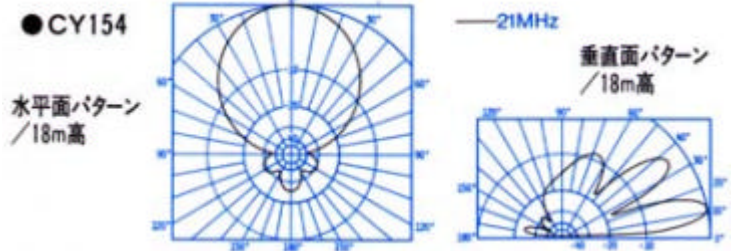

Model	CL10	CL10DX	CL10DXX	CL109
周波数 (MHz)	28	28	28	28
エレメント数	5	6	7	9
F・ゲイン (dBi)	13.5	14.0	15.0	10.0~14.0
F / B 比 (dB)	24	22	20	20
入力 (PEP/kW)	3	3	3	3
ブーム長 (m)	7.2	9.1	13.1	16.8
エレメント長 (m)	5.5	5.4	5.5	5.4
エレメント径 (mm)	20	20	20	20
回転半径 (m)	4.4	5.5	7.5	10.0
マスト径 (mm)	48~61	48~61	48~61	48~61
風圧面積 (m ²)	0.6	0.7	1.0	* 要連絡
質量 (kg)	10.0	15.0	25.0	41.0
推奨ローテータ	RC5-x	RC5A-x	RC5A-x	RC5A-x
価格 (税込)	¥47,040	¥69,090	¥123,900	¥196,350

バランは全て標準装備，コネクタはM型
28MHz帯アンテナは 29MHz帯用の組立可
耐風速 35m/s以上

CYビーム

豊富な技術を駆使した高性能でコンパクトな設計。軽量化を図った普及タイプ
 ルーフタワーや簡易タワーに設置可能なハイクオリティアンテナ HF・CYシリーズ

CD CYシリーズは小型・軽量化を図ったモノバンドの普及型八木ビームアンテナです。CDロングジョンアンテナから改作されたもので、その豊富な技術を駆使して作られています。給電部は大型アンテナと同様にヘアピンスタブとバラが標準装備され、低SWRで効率良く高周波エネルギーを給電します。このシリーズは、ルーフタワーや簡易型のタワーにも据付する事が可能で、小型ローテータで回転させる事が出来ます。

機械面でも高級ダイキャスト材、高品質アルミ材の採用で頑強な仕様になっています。

Model	CY782	CY783	CY-303	CY-203	CY-173	CY-153	CY-154	CY-103	CY-104
周波数 (MHz)	3.5/3.8	3.5/3.8	10	14	18	21 (24)	21 (24)	28	28
エレメント数	2	3	3	3	3	3	4	3	4
F・ゲイン (dBi)	6.5~8.5	3.5/ 7~9 3.8/ 8~10	10.0	10.0	10.0	10.0	11.0	10.0	11.5
F / B 比 (dB)	20	3.5/ 16 3.8/ 20	20	20	20	25	20	20	20
入力 (PEP/kW)	4	4	3	2	2	2	2	2	2
ブーム長 (m)	9.2	16.4	7.9	6.1	4.9	4.0	5.6	4.0	5.6
エレメント長 (m)	26.0	29.2	16.0	11.2	8.8	7.4 (6.3)	7.3 (6.2)	5.6	5.6
エレメント径 (mm)	60	60	35	30	30	20	20	20	20
回転半径 (m)	13.8	17.0	9.0	6.4	5.0	4.2 (3.7)	4.6 (4.2)	3.4	3.9
マスト径 (mm)	60~77	60~77	48~61	48~61	48~61	48~61	48~61	48~61	48~61
風圧面積 (㎡)	2	3.6	1.4	0.7	0.7	0.38	0.5	0.3	0.4
質量 (kg)	80.0	160.0	31.0	14.9	14.0	7.0	9.5	6.0	8.5
推奨ローテータ	RC10S	RC10S	RC5A-x	RC5-x	RC5-x	RC5-x	RC5-x	RC5-x	RC5-x
価格 (税込)	¥493,500	¥901,950	¥139,020	¥66,360	¥56,385	¥31,290	¥41,685	¥28,980	¥37,800