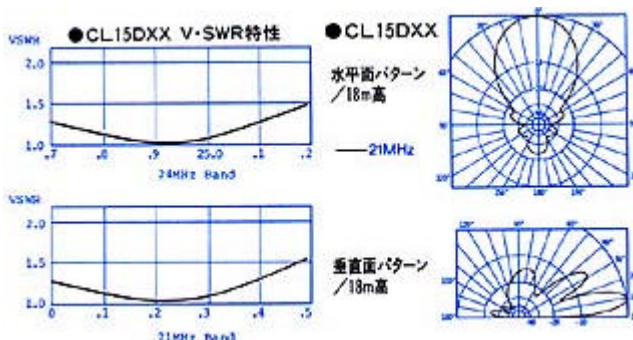

ロングジョン・ビーム

理論上到達出来る最高のゲインとビームパターン
 最高を求める人々へ、頑健で比類ない高性能CDロングジョンアンテナ

最高のアンテナを求める人々の為に高い仕様で作られた高ゲインアンテナです。各モデルとも最適なエレメント長とエレメントスペース等により、理論上到達出来る最高の性能を引き出すように設計されています。CDのプロ用アンテナをモデルに作られたCDロングジョンは、厳格な仕様で手に入れることの出来る高品質のアルミニウムとダイキャストクランプ等を採用し、CD独自のヘアピンスタブと八木ビーム系になくてはならないバランを装備し、各モデルとも低SWRで高周波エネルギーを供給しています。卓越した技術によって作られた頑健で比類のない高性能ロングジョンアンテナです。

Model	CL40B-5	CL40DX	CL40E	CL40C	CL20	CL20DX	CL20DXX
周波数 (MHz)	7-2BAND型	7	7	7	14	14	14
エレメント数	3	4	3	4	4	5	6
F・ゲイン (dBi)	9.8	11.0	10.0	11.0	12.0	13.0	14.0
F / B 比 (dB)	22	20	22	20	22	22	20
入力 (PEP/kW)	4	4	4	4	3	3	3
ブーム長 (m)	10.3	15.0	12.0	15.6	9.3	13.3	16.0
エレメント長 (m)	16.0	16.0	22.3	22.4	11.1	11.3	11.2
エレメント径 (mm)	40	40	50	50	30	30	30
回転半径 (m)	9.5	10.9	12.5	13.3	6.9	8.8	9.6
マスト径 (mm)	48 ~ 61	60 ~ 77	60 ~ 77	60 ~ 77	48 ~ 61	48 ~ 61	60 ~ 77
風圧面積 (m ²)	1.7	2.0	2.5	2.7	1.0	1.3	1.8
質量 (kg)	50.0	70.0	80.0	120.0	23.0	36.0	50.0
推奨ローター	RC5A-x	RC5B-x	RC5B-x	RC10S	RC5A-x	RC5A-x	RC5A-x
価格 (税込)	¥285,600	¥340,200	¥399,000	¥596,400	¥103,110	¥155,400	¥208,950

Model	CL17	CL15	CL15DX	CL15DXX	CL159
周波数 (MHz)	18	21 (24)	21 (24)	21 (24)	21 (24)
エレメント数	4	5	6	7	9
F・ゲイン (dBi)	12.0	13.5	14.0	14.5	14.4~16.4
F / B 比 (dB)	22	24	23	20	20
入力 (PEP/kW)	3	3	3	3	3
ブーム長 (m)	7.3	9.8	12.4	14.5	19.0
エレメント長 (m)	8.7	7.3 (6.1)	7.3 (6.3)	7.4 (6.3)	7.4
エレメント径 (mm)	30	20	20	20	20
回転半径 (m)	5.4	6.5 (6.2)	7.4 (7.2)	8.3 (8.2)	10.2
マスト径 (mm)	48~61	48~61	48~61	48~61	48~61
風圧面積 (m ²)	1.0	0.7	1.0	1.2	1.6
質量 (kg)	19.0	17.0	25.0	30.0	58.0
推奨ローテータ	RC5A-x	RC5-x	RC5A-x	RC5A-x	RC5B-x
価格 (税込)	¥94,290	¥70,350	¥117,600	¥127,470	¥312,900

Model	CL10	CL10DX	CL10DXX	CL109
周波数 (MHz)	28	28	28	28
エレメント数	5	6	7	9
F・ゲイン (dBi)	13.5	14.0	15.0	10.0~14.0
F / B 比 (dB)	24	22	20	20
入力 (PEP/kW)	3	3	3	3
ブーム長 (m)	7.2	9.1	13.1	16.8
エレメント長 (m)	5.5	5.4	5.5	5.4
エレメント径 (mm)	20	20	20	20
回転半径 (m)	4.4	5.5	7.5	10.0
マスト径 (mm)	48~61	48~61	48~61	48~61
風圧面積 (m ²)	0.6	0.7	1.0	* 要連絡
質量 (kg)	10.0	15.0	25.0	41.0
推奨ローテータ	RC5-x	RC5A-x	RC5A-x	RC5A-x
価格 (税込)	¥47,040	¥69,090	¥123,900	¥196,350