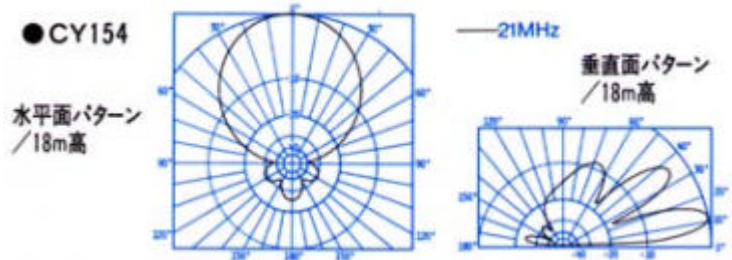

Model	CL10	CL10DX	CL10DXX	CL109
周波数 (MHz)	28	28	28	28
エレメント数	5	6	7	9
F・ゲイン (dBi)	13.5	14.0	15.0	10.0~14.0
F / B 比 (dB)	24	22	20	20
入力 (PEP/kW)	3	3	3	3
ブーム長 (m)	7.2	9.1	13.1	16.8
エレメント長 (m)	5.5	5.4	5.5	5.4
エレメント径 (mm)	20	20	20	20
回転半径 (m)	4.4	5.5	7.5	10.0
マスト径 (mm)	48~61	48~61	48~61	48~61
風圧面積 (m ²)	0.6	0.7	1.0	* 要連絡
質量 (kg)	10.0	15.0	25.0	41.0
推奨ローテータ	RC5-x	RC5A-x	RC5A-x	RC5A-x
価格 (税込)	¥47,040	¥69,090	¥123,900	¥196,350

バランは全て標準装備，コネクタはM型
28MHz帯アンテナは 29MHz帯用の組立可
耐風速 35m/s以上

CYビーム

豊富な技術を駆使した高性能でコンパクトな設計。軽量化を図った普及タイプ
 ルーフタワーや簡易タワーに設置可能なハイクオリティアンテナ HF・CYシリーズ

CD CYシリーズは小型・軽量化を図ったモノバンドの普及型八木ビームアンテナです。CDロングジョンアンテナから改作されたもので、その豊富な技術を駆使して作られています。給電部は大型アンテナと同様にヘアピンスタブとバラが標準装備され、低SWRで効率良く高周波エネルギーを給電します。このシリーズは、ルーフタワーや簡易型のタワーにも据付る事が可能で、小型ローテータで回転させる事が出来ます。

機械面でも高級ダイキャスト材、高品質アルミ材の採用で頑強な仕様になっています。

Model	CY782	CY783	CY-303	CY-203	CY-173	CY-153	CY-154	CY-103	CY-104
周波数 (MHz)	3.5/3.8	3.5/3.8	10	14	18	21 (24)	21 (24)	28	28
エレメント数	2	3	3	3	3	3	4	3	4
F・ゲイン (dBi)	6.5~8.5	3.5/ 7~9 3.8/ 8~10	10.0	10.0	10.0	10.0	11.0	10.0	11.5
F / B 比 (dB)	20	3.5/ 16 3.8/ 20	20	20	20	25	20	20	20
入力 (PEP/kW)	4	4	3	2	2	2	2	2	2
ブーム長 (m)	9.2	16.4	7.9	6.1	4.9	4.0	5.6	4.0	5.6
エレメント長 (m)	26.0	29.2	16.0	11.2	8.8	7.4 (6.3)	7.3 (6.2)	5.6	5.6
エレメント径 (mm)	60	60	35	30	30	20	20	20	20
回転半径 (m)	13.8	17.0	9.0	6.4	5.0	4.2 (3.7)	4.6 (4.2)	3.4	3.9
マスト径 (mm)	60~77	60~77	48~61	48~61	48~61	48~61	48~61	48~61	48~61
風圧面積 (㎡)	2	3.6	1.4	0.7	0.7	0.38	0.5	0.3	0.4
質量 (kg)	80.0	160.0	31.0	14.9	14.0	7.0	9.5	6.0	8.5
推奨ローテータ	RC10S	RC10S	RC5A-x	RC5-x	RC5-x	RC5-x	RC5-x	RC5-x	RC5-x
価格 (税込)	¥493,500	¥901,950	¥139,020	¥66,360	¥56,385	¥31,290	¥41,685	¥28,980	¥37,800