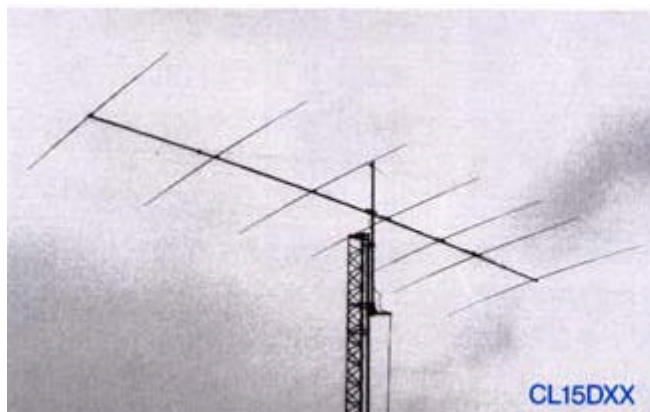

ロングジョン・ビーム

理論上到達出来る最高のゲインとビームパターン
 最高を求める人々へ、頑健で比類ない高性能CDロングジョンアンテナ

最高のアンテナを求める人々の為に高い仕様で作られた高ゲインアンテナです。各モデルとも最適なエレメント長とエレメントスペース等により、理論上到達出来る最高の性能を引き出すように設計されています。CDのプロ用アンテナをモデルに作られたCDロングジョンは、厳格な仕様で手に入れることの出来る高品質のアルミニウムとダイキャストクランプ等を採用し、CD独自のヘアピンスタブと八木ビーム系になくてはならないバランを装備し、各モデルとも低SWRで高周波エネルギーを供給しています。卓越した技術によって作られた頑健で比類のない高性能ロングジョンアンテナです。

Model	CL40B-5	CL40DX	CL40E	CL40C	CL20	CL20DX	CL20DXX
周波数 (MHz)	7-2BAND型	7	7	7	14	14	14
エレメント数	3	4	3	4	4	5	6
F・ゲイン (dBi)	9.8	11.0	10.0	11.0	12.0	13.0	14.0
F / B 比 (dB)	22	20	22	20	22	22	20
入力 (PEP/kW)	4	4	4	4	3	3	3
ブーム長 (m)	10.3	15.0	12.0	15.6	9.3	13.3	16.0
エレメント長 (m)	16.0	16.0	22.3	22.4	11.1	11.3	11.2
エレメント径 (mm)	40	40	50	50	30	30	30
回転半径 (m)	9.5	10.9	12.5	13.3	6.9	8.8	9.6
マスト径 (mm)	48 ~ 61	60 ~ 77	60 ~ 77	60 ~ 77	48 ~ 61	48 ~ 61	60 ~ 77
風圧面積 (m ²)	1.7	2.0	2.5	2.7	1.0	1.3	1.8
質量 (kg)	50.0	70.0	80.0	120.0	23.0	36.0	50.0
推奨ローター	RC5A-x	RC5B-x	RC5B-x	RC10S	RC5A-x	RC5A-x	RC5A-x
価格 (税込)	¥285,600	¥340,200	¥399,000	¥596,400	¥103,110	¥155,400	¥208,950