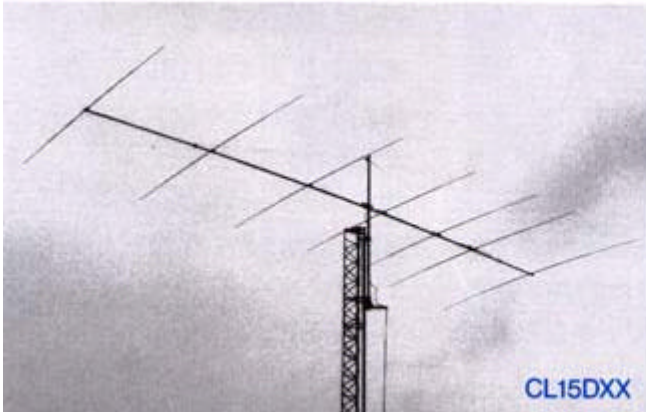

ロングジョン・ビーム

理論上到達出来る最高のゲインとビームパターン
 最高を求める人々へ、頑健で比類ない高性能CDロングジョンアンテナ

最高のアンテナを求める人々の為に高い仕様で作られた高ゲインアンテナです。各モデルとも最適なエレメント長とエレメントスペース等により、理論上到達出来る最高の性能を引き出すように設計されています。CDのプロ用アンテナをモデルに作られたCDロングジョンは、厳格な仕様で手に入れることの出来る高品質のアルミニウムとダイキャストクランプ等を採用し、CD独自のヘアピンスタブと八木ビーム系になくてはならないバランを装備し、各モデルとも低SWRで高周波エネルギーを供給しています。卓越した技術によって作られた頑健で比類のない高性能ロングジョンアンテナです。

Model	CL40B-4	CL40DX	CL40E	CL40C	CL20	CL20DX	CL20DXX
周波数 (MHz)	7	7	7	7	14	14	14
エレメント数	3	4	3	4	4	5	6
F・ゲイン (dBi)	9.0	11.0	10.0	11.0	12.0	13.0	14.0
F / B 比 (dB)	22/18	20	22	20	22	22	20
入力 (PEP/kW)	4	4	4	4	3	3	3
ブーム長 (m)	10.3	15.0	12.0	15.6	9.3	13.3	16.0
エレメント長 (m)	16.0	16.0	22.3	22.4	11.1	11.3	11.2
エレメント径 (mm)	40	40	50	50	30	30	30
回転半径 (m)	9.6	10.9	12.5	13.3	6.9	8.8	9.6
マスト径 (mm)	48 ~ 61	60 ~ 77	60 ~ 77	60 ~ 77	48 ~ 61	48 ~ 61	60 ~ 77
風圧面積 (m ²)	1.7	2.0	2.5	2.7	1.0	1.3	1.8
質量 (kg)	49.0	70.0	80.0	120.0	23.0	36.0	50.0
推奨ローター	RC5A-x	RC5B-x	RC5B-x	RC10S	RC5A-x	RC5A-x	RC5A-x
価格 (税込)	¥228,900	¥340,200	¥399,000	¥596,400	¥103,110	¥155,400	¥208,950