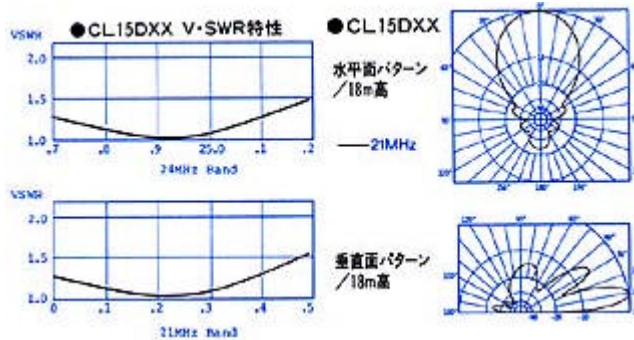

ロングジョン・ビーム

理論上到達出来る最高のゲインとビームパターン
 最高を求める人々へ、頑健で比類ない高性能CDロングジョンアンテナ

最高のアンテナを求める人々の為に高い仕様で作られた高ゲインアンテナです。各モデルとも最適なエレメント長とエレメントスペース等により、理論上到達出来る最高の性能を引き出すように設計されています。CDのプロ用アンテナをモデルに作られたCDロングジョンは、厳格な仕様で手に入れることの出来る高品質のアルミニウムとダイキャストクランプ等を採用し、CD独自のヘアピンスタブと八木ビーム系になくてはならないバランを装備し、各モデルとも低SWRで高周波エネルギーを供給しています。卓越した技術によって作られた頑健で比類のない高性能ロングジョンアンテナです。

Model	CL40B-4	CL40DX	CL40E	CL40C	CL20	CL20DX	CL20DXX
周波数 (MHz)	7	7	7	7	14	14	14
エレメント数	3	4	3	4	4	5	6
F・ゲイン (dBi)	9.0	11.0	10.0	11.0	12.0	13.0	14.0
F / B 比 (dB)	22/18	20	22	20	22	22	20
入力 (PEP/kW)	4	4	4	4	3	3	3
ブーム長 (m)	10.3	15.0	12.0	15.6	9.3	13.3	16.0
エレメント長 (m)	16.0	16.0	22.3	22.4	11.1	11.3	11.2
エレメント径 (mm)	40	40	50	50	30	30	30
回転半径 (m)	9.6	10.9	12.5	13.3	6.9	8.8	9.6
マスト径 (mm)	48 ~ 61	60 ~ 77	60 ~ 77	60 ~ 77	48 ~ 61	48 ~ 61	60 ~ 77
風圧面積 (m ²)	1.7	2.0	2.5	2.7	1.0	1.3	1.8
質量 (kg)	49.0	70.0	80.0	120.0	23.0	36.0	50.0
推奨ローター	RC5A-x	RC5B-x	RC5B-x	RC10S	RC5A-x	RC5A-x	RC5A-x
価格 (税込)	¥228,900	¥340,200	¥399,000	¥596,400	¥103,110	¥155,400	¥208,950

Model	CL17	CL15	CL15DX	CL15DXX	CL159
周波数 (MHz)	18	21 (24)	21 (24)	21 (24)	21 (24)
エレメント数	4	5	6	7	9
F・ゲイン (dBi)	12.0	13.5	14.0	14.5	14.4~16.4
F / B 比 (dB)	22	24	23	20	20
入力 (PEP/kW)	3	3	3	3	3
ブーム長 (m)	7.3	9.8	12.4	14.5	19.0
エレメント長 (m)	8.7	7.3 (6.1)	7.3 (6.3)	7.4 (6.3)	7.4
エレメント径 (mm)	30	20	20	20	20
回転半径 (m)	5.4	6.5 (6.2)	7.4 (7.2)	8.3 (8.2)	10.2
マスト径 (mm)	48~61	48~61	48~61	48~61	48~61
風圧面積 (m ²)	1.0	0.7	1.0	1.2	1.6
質量 (kg)	19.0	17.0	25.0	30.0	58.0
推奨ローテータ	RC5A-x	RC5-x	RC5A-x	RC5A-x	RC5B-x
価格 (税込)	¥94,290	¥70,350	¥117,600	¥127,470	¥312,900

Model	CL10	CL10DX	CL10DXX	CL109
周波数 (MHz)	28	28	28	28
エレメント数	5	6	7	9
F・ゲイン (dBi)	13.5	14.0	15.0	10.0~14.0
F / B 比 (dB)	24	22	20	20
入力 (PEP/kW)	3	3	3	3
ブーム長 (m)	7.2	9.1	13.1	16.8
エレメント長 (m)	5.5	5.4	5.5	5.4
エレメント径 (mm)	20	20	20	20
回転半径 (m)	4.4	5.5	7.5	10.0
マスト径 (mm)	48~61	48~61	48~61	48~61
風圧面積 (m ²)	0.6	0.7	1.0	* 要連絡
質量 (kg)	10.0	15.0	25.0	41.0
推奨ローテータ	RC5-x	RC5A-x	RC5A-x	RC5A-x
価格 (税込)	¥47,040	¥69,090	¥123,900	¥196,350