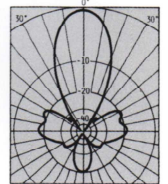

●2X211A
水平面パターン
/18m高