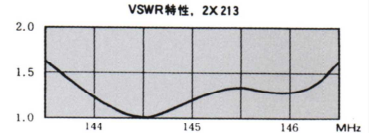

Long John Beams for 144MHz

144MHz ロングジョン・ビーム

- ★高利得と最良パターンが得られるエレメントスペース・エレメント長を採用。
- ★低損失で高強度、DXを本格的に考える人のVHF帯高ゲインロングジョンビームアンテナ。

2X213

●2X213
水平面パターン/18m高
— 144MHz

VSWR特性, 2X213

CD x209A, x211A, x213の各シリーズは、VHF帯の高ゲインビームアンテナです。現在最も効率が高いとされている八木アンテナをベースに、理論だけにとらわれずEME(月面反射)通信、太陽雑音受信等のフィールドテストを重ねた独自のエレメントスペース、エレメント長により、ゲイン対S/N比が最良になるよう設計されています。S/N比の優れたアンテナはノイズに埋もれた微弱な信号をピックアップするDX通信や混信・都市雑音の多い場所での運用においてその威力を発揮します。標準は2列スタック型で、低不要放射型、高ゲイン型にスタック幅をナローからワイドスペースのセッティングで、最適特性の選択が可能です。高周波エネルギーを分配する為のスタックケーブルは、

低損失の同軸ケーブルを採用し(x213, x211A系には低損失パワースプリッターも併用)、高周波損失を最小限に抑えています。輻射器には同軸ケーブルの不均衡を平衡に変換し、エレメントに対して理想の給電を行うバランを内蔵、雨や雪の付着による性能低下を少なくする為にエレメントをプラスチック体でカバーする等、安定した性能が得られるように配慮されています。機械面でも独自の形状をしたブームにより軽量かつ頑健なマグネシウム合金が用いられます。

Model	2x209A	4x209A	2x211A	4x211A	2x213	4x213	4x213H (水平偏波)
周波数 (MHz)	144	144	144	144	144	144	144
エレメント数	9×2	9×4	11×2	11×4	13×2	13×4	13×2×2
F・ゲイン (dBi)	17.2	19.0	18.3	20.1	19.0	22.0	22.0
F / B 比 (dB)	20	22	22	25	25	25	26
入力 PEP (kW)	1	2	1	2	1.5	3	3
ブーム長 (m)	3.7	3.7	4.98	4.98	6.04	6.04	6.04
エレメント長 (m)	1.04	1.04	1.04	1.04	1.04	1.04	1.04
スタック幅 (m)	1.8~2.5	6.0	2.0~2.8	6.9	2.4~3.4	10	3.4~3.6
回転半径 (m)	2.2~2.4	3.3	2.8~3.0	3.6	3.5~3.7	6	4/最大
マスト径 (mm)	48~61	48~61	48~61	48~61	48~61	48~61	48~61
風圧面積 (㎡)	0.5	1.1	0.6	1.4	0.75	1.6	1.64
質量 (kg)	8.0	23.0	13.0	30.0	16.0	49.0	34.0
推奨ローテータ	RC5-x	RC5-x	RC5-x	RC5A-x	RC5-x	RC5A-x	RC5x, ERC5
価格	¥75,020	¥191,400	¥103,180	¥239,800	¥126,500	¥370,040	¥325,600