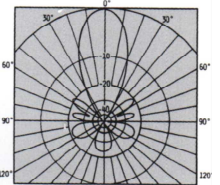

Long John Beams for 144MHz

144MHz ロングジョン・ビーム

- ★高利得と最良パターンが得られるエレメントスペース・エレメント長を採用。
- ★低損失で高強度、DXを本格的に考える人のVHF帯高ゲインロングジョンビームアンテナ。

CD x209A, x211A, x213の各シリーズは、VHF帯の高ゲインビームアンテナです。現在最も効率が高いとされている八木アンテナをベースに、理論だけにとらわれずEME(月面反射)通信、太陽雑音受信等のフィールドテストを重ねた独自のエレメントスペース、エレメント長により、ゲイン対S/N比が最良になるよう設計されています。S/N比の優れたアンテナはノイズに埋もれた微弱な信号をピックアップするDX通信や混信・都市雑音の多い場所での運用においてその威力を発揮します。標準は2列スタック型で、低不要放射型、高ゲイン型にスタック幅をナローからワイドスペースのセッティングで、最適特性の選択が可能です。高周波エネルギーを分配する為のスタックケーブルは、

低損失の同軸ケーブルを採用し(x213, x211A系には低損失パワースプリッターも併用)、高周波損失を最小限に抑えています。輻射器には同軸ケーブルの不均衡を平衡に変換し、エレメントに対して理想の給電を行うバランを内蔵、雨や雪の付着による性能低下を少なくする為にエレメントをプラスチック体でカバーする等、安定した性能が得られるように配慮されています。機械面でも独自の形状をしたブームにより軽量かつ頑健なマグネシウム合金が用いられます。

又、EME(月面反射)通信に最適な13エレメントの水平偏波2列2段からなるモデル4x213Hや、水平偏波2列4段からなるモデル8x213Hも用意されています。

2X211A

4X211A

★給電部

高い周波数帯では機械的構造設計が高周波損失を左右します。この新しいCDタイプの輻射ユニットには、バランがビルトインされており、最適な電気的設計と各気象状態に対応できるようプラスチックケースに封入してあります。