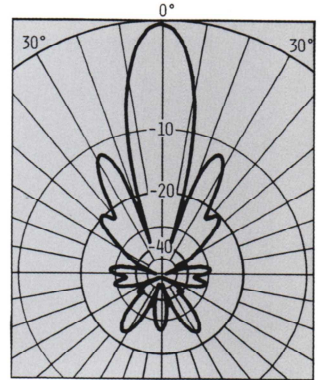

Long John Beams for 144MHz

144MHz ロングジョン・ビーム

- ★高利得と最良パターンが得られるエレメントスペース・エレメント長を採用。
- ★低損失で高強度、DXを本格的に考える人のVHF帯高ゲインロングジョンビームアンテナ。

2X213

●2X213
水平面パターン/18m高
— 144MHz

VSWR特性, 2X213

CD x209A, x211A, x213の各シリーズは、VHF帯の高ゲインビームアンテナです。現在最も効率が高いとされている八木アンテナをベースに、理論だけにとらわれずEME(月面反射)通信、太陽雑音受信等のフィールドテストを重ねた独自のエレメントスペース、エレメント長により、ゲイン対S/N比が最良になるよう設計されています。S/N比の優れたアンテナはノイズに埋もれた微弱な信号をピックアップするDX通信や混信・都市雑音の多い場所での運用においてその威力を発揮します。標準は2列スタック型で、低不要放射型、高ゲイン型にスタック幅をナローからワイドスペースのセッティングで、最適特性の選択が可能です。高周波エネルギーを分配する為のスタックケーブルは、

低損失の同軸ケーブルを採用し(x213, x211A系には低損失パワースプリッターも併用)、高周波損失を最小限に抑えています。輻射器には同軸ケーブルの不均衡を平衡に変換し、エレメントに対して理想の給電を行うバランを内蔵、雨や雪の付着による性能低下を少なくする為にエレメントをプラスチック体でカバーする等、安定した性能が得られるように配慮されています。機械面でも独自の形状をしたブームにより軽量かつ頑健なマグネシウム合金が用いられます。

Model	2x209A	4x209A	2x211A	4x211A	2x213	4x213	4x213H (水平偏波)
周波数 (MHz)	144	144	144	144	144	144	144
エレメント数	9×2	9×4	11×2	11×4	13×2	13×4	13×2×2
F・ゲイン (dBi)	17.2	19.0	18.3	20.1	19.0	22.0	22.0
F / B 比 (dB)	20	22	22	25	25	25	26
入力 PEP (kW)	1	2	1	2	1.5	3	3
ブーム長 (m)	3.7	3.7	4.98	4.98	6.04	6.04	6.04
エレメント長 (m)	1.04	1.04	1.04	1.04	1.04	1.04	1.04
スタック幅 (m)	1.8~2.5	6.0	2.0~2.8	6.9	2.4~3.4	10	3.4~3.6
回転半径 (m)	2.2~2.4	3.3	2.8~3.0	3.6	3.5~3.7	6	4/最大
マスト径 (mm)	48~61	48~61	48~61	48~61	48~61	48~61	48~61
風圧面積 (㎡)	0.5	1.1	0.6	1.4	0.75	1.6	1.64
質量 (kg)	8.0	23.0	13.0	30.0	16.0	49.0	34.0
推奨ローテータ	RC5-x	RC5-x	RC5-x	RC5A-x	RC5-x	RC5A-x	RC5x, ERC5
価格	¥75,020	¥191,400	¥103,180	¥239,800	¥126,500	¥370,040	¥325,600